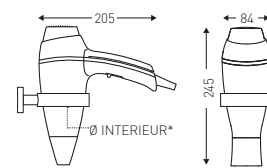

ALTEO ENCHUFE

Potencia 1875 W
 Puesta en marcha por la presión de la mano
 Boquilla móvil y orientable
 Muchas opciones de secado
 Equipado con sistema ionizador

CARACTERÍSTICAS TÉCNICAS

- Alimentación : 230 V - 50/60 Hz
- 6 configuraciones de secado :
 - Caudal de aire : 70 et 115 m³/h
 - 3 temperaturas (incluida 1 fría)
- IP21
- Instalación en el volumen 2 si el cable no está fijado al soporte
- Instalación en el volumen 3 si el cable si está fijado
- Clase II
- Cable espiral de 35 cm + enchufe
- Posibilidad de suministrar con bolsa de tela negra
- Opcional : soporte mural cromado (con posibilidad de fijar el cable de alimentación : instalación ANTIRROBO)
- GARANTÍA 1 AÑO (excepto piscinas, SPA y fitness)

8 22 1139

SISTEMA DE ENCENDIDO PATENTADO

8 22 1044

8 22 1043

8 66 950

POSIBILIDAD DE FIJAR EL CABLE DE ALIMENTACIÓN AL SOPORTE MURAL CROMADO

*Ø INTERIEUR DEL SOPORTE MURAL : 80 MM

8 22 1140