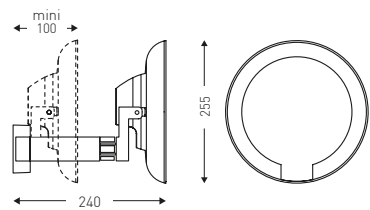

COSMOS

ESPEJO AUMENTO CON LUZ

Instalación sin cable eléctrico
 Iluminación LED
 Instalación posible en todos los volúmenes del cuarto de baño
 Seguridad eléctrica total
 Disponible totalmente cromado

CARACTERÍSTICAS TÉCNICAS

- Funciona con una pila de litio standard (3,6 V) incluida
- Encendido por sistema táctil
- Temporizador : 3 minutos
- Duración de la pila : ± 3 años según uso
- Visión aumentada x 5
- 2 versiones de brazo disponibles :
 - en latón cromado tubular : 4 articulaciones
 - en latón cromado plano : 3 articulaciones
- Garantía 1 año

REF.	DESCRIPCIÓN	UL ¹
8 66 1136	Cosmos con luz negro Brazo latón cromado tubular	12
8 66 1132	Cosmos con luz negro Brazo latón cromado plano	12
8 66 1304	Cosmos con luz cromado Brazo latón cromado tubular	12
8 66 1305	Cosmos con luz cromado Brazo latón cromado plano	12