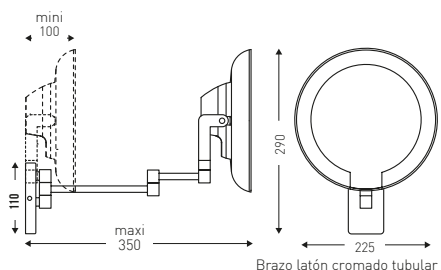

COSMOS

ESPEJO AUMENTO CON LUZ

Instalación sin cable eléctrico
 Iluminación LED
 Instalación posible en todos los volúmenes del cuarto de baño
 Seguridad eléctrica total
 Disponible totalmente cromado

CARACTERÍSTICAS TÉCNICAS

- Funciona con una pila de litio standard (3,6 V) incluida
- Encendido por sistema táctil
- Temporizador : 3 minutos
- Duración de la pila : ± 3 años según uso
- Visión aumentada x 5
- 2 versiones de brazo disponibles :
 - en latón cromado tubular : 4 articulaciones
 - en latón cromado plano : 3 articulaciones
- Garantía 1 año

REF.	DESCRIPCIÓN	UL ¹
8 66 1136	Cosmos con luz negro Brazo latón cromado tubular	12
8 66 1132	Cosmos con luz negro Brazo latón cromado plano	12
8 66 1304	Cosmos con luz cromado Brazo latón cromado tubular	12
8 66 1305	Cosmos con luz cromado Brazo latón cromado plano	12