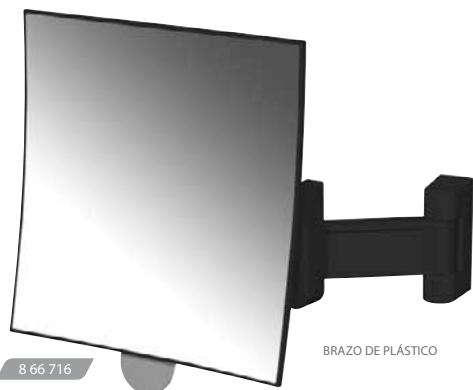

ECLIPS CUADRADO

ESPEJO DE AUMENTO CON LUZ

- ▶ Sin necesidad de instalación eléctrica
- ▶ Iluminación LED
- ▶ Instalación en todos los volúmenes del baño
- ▶ Seguridad eléctrica total

CARACTERÍSTICAS TÉCNICAS

- Funciona con una pila de litio standard (3,6 V) incluida en el embalaje
- Encendido táctil
- Temporización : 3 minutos
- Duración de la pila : ± 5 años según el uso
- Visión aumentada x 3
- 3 tipos de brazos disponibles :
 - Latón cromado tubular : 4 articulaciones
 - Latón cromado plano : 3 articulaciones
 - Plástico negro brillante : 3 articulaciones
- Disponible también sin lux
- GARANTIA 1 AÑO

ECLIPS CUADRADO luminoso

REF.	DESCRIPCIÓN	UL ¹
8 66 610	Eclips cuadrado con luz negro - Brazo de latón cromado tubular	12
8 66 965	Eclips cuadrado con luz negro - Bras latón cromado plano	12
8 66 719	Eclips cuadrado con lux negro - Bras plástico negro	12

ECLIPS CUADRADO sin luz

REF.	DESCRIPCIÓN	UL ¹
8 66 609	Eclips cuadrado simple negro - Brazo de latón comado tubular	12
8 66 966	Eclips cuadrado simple negro - Bras de latón cromado plano	12
8 66 716	Eclips cuadrado simple negro - Bras plástico negro	12