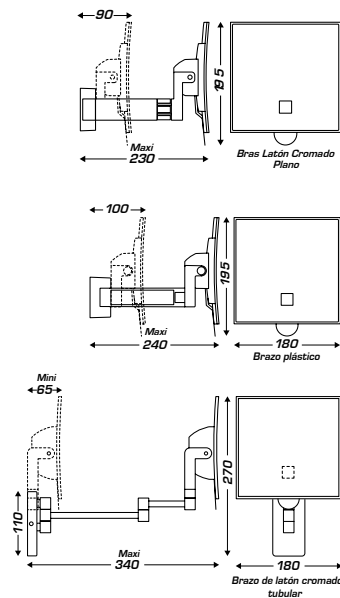

ECLIPS CUADRADO

ESPEJO DE AUMENTO CON LUZ

- ▶ Sin necesidad de instalación eléctrica
- ▶ Iluminación LED
- ▶ Instalación en todos los volúmenes del baño
- ▶ Seguridad eléctrica total

CARACTERÍSTICAS TÉCNICAS

- Funciona con una pila de litio standard (3,6 V) incluida en el embalaje
- Encendido táctil
- Temporización : 3 minutos
- Duración de la pila : ± 5 años según el uso
- Visión aumentada x 3
- 3 tipos de brazos disponibles :
 - Latón cromado tubular : 4 articulaciones
 - Latón cromado plano : 3 articulaciones
 - Plástico negro brillante : 3 articulaciones
- Disponible también sin lux
- GARANTIA 1 AÑO

ECLIPS CUADRADO luminoso

REF.	DESCRIPCIÓN	UL ¹
8 66 610	Eclips cuadrado con luz negro - Brazo de latón cromado tubular	12
8 66 965	Eclips cuadrado con luz negro - Bras latón cromado plano	12
8 66 719	Eclips cuadrado con lux negro - Bras plástico negro	12

ECLIPS CUADRADO sin luz

REF.	DESCRIPCIÓN	UL ¹
8 66 609	Eclips cuadrado simple negro - Brazo de latón comado tubular	12
8 66 966	Eclips cuadrado simple negro - Bras de latón cromado plano	12
8 66 716	Eclips cuadrado simple negro - Bras plástico negro	12