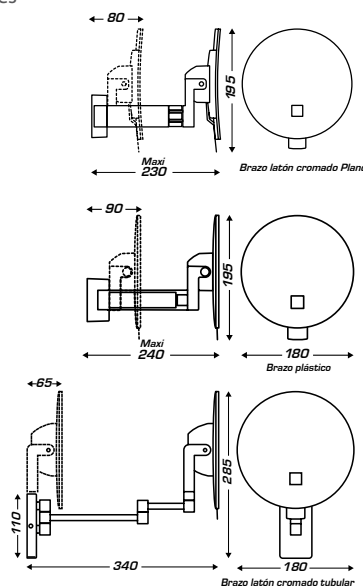

CARACTERÍSTICAS TÉCNICAS

- Funciona con una pila de litio standard (3,6 V) incluida en el embalaje
- Encendido por sistema táctil
- Temporización : 3 minutos
- Duración de la pila : ± 5 años según el uso
- Visión aumentada x 3
- 3 tipos de brazo disponibles
 - en Latón cromado tubular : 4 articulaciones
 - en Latón cromado : 3 articulaciones
 - en plástico negro brillante: 3 articulaciones
- GARANTÍA 1 AÑO

8 66 967

BRAZO DE LATÓN CROMADO PLANO

8 66 655

BRAZO DE LATÓN CROMADO TUBULAR

REF.	DESCRIPCIÓN	UL ¹
8 66 655	Eclips redondo luminoso negro - Brazo latón cromado tubular	12
8 66 967	Eclips redondo luminoso negro - Brazo latón cromado plano	12
8 66 728	Eclips redondo luminoso negro - Brazo plástico negro	12