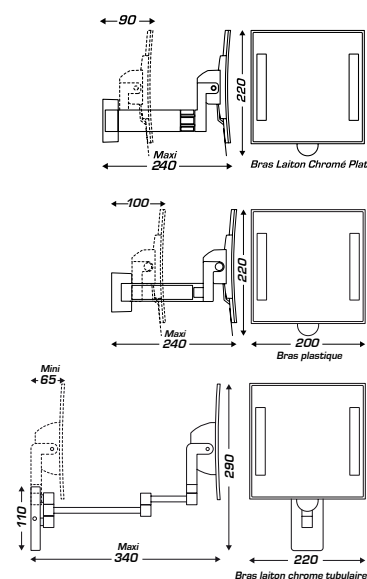

GALAXY

ESPEJO DE AUMENTO CON LUZ

- ▶ Sin necesidad de instalación eléctrica
- ▶ Iluminación por LED
- ▶ Instalación en todos los volúmenes del baño
- ▶ Seguridad eléctrica total

CARACTERÍSTICAS TÉCNICAS

- Funciona con una pila de litio estándar (3,6 V) incluida en el embalaje
- Encendido por sistema táctil
- Temporización 3 minutos
- Duración de la pila: ± 3 años según el uso
- Visión aumentada x3
- 4 configuraciones de brazo disponibles:
 - en latón cromado tubular: 4 articulaciones
 - en latón cromado plano: 3 articulaciones
 - en plástico negro brillante : 3 articulaciones
 - en plástico cromado doble : 3 articulaciones
- GARANTÍA 1 AÑO

REF.	DESCRIPCIÓN	UL ¹
8 66 768	Galaxy luminoso brazo latón cromado tubular	12
8 66 964	Galaxy luminoso brazo latón cromado plano	12
8 66 722	Galaxy luminoso negro brazo plástico negro	12