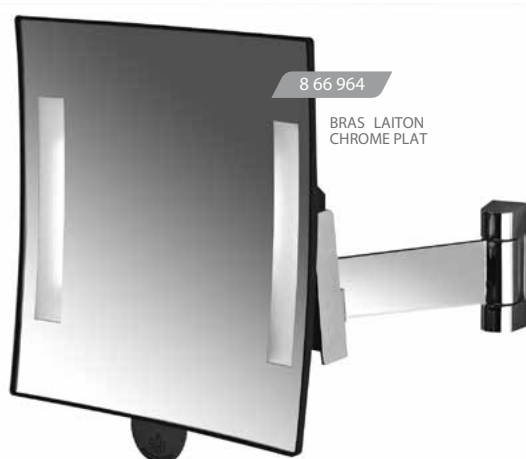

GALAXY

ESPEJO DE AUMENTO CON LUZ

- ▶ Sin necesidad de instalación eléctrica
- ▶ Iluminación por LED
- ▶ Instalación en todos los volúmenes del baño
- ▶ Seguridad eléctrica total

CARACTERÍSTICAS TÉCNICAS

- Funciona con una pila de litio estándar (3,6 V) incluida en el embalaje
- Encendido por sistema táctil
- Temporización 3 minutos
- Duración de la pila: ± 3 años según el uso
- Visión aumentada x3
- 4 configuraciones de brazo disponibles:
 - en latón cromado tubular: 4 articulaciones
 - en latón cromado plano: 3 articulaciones
 - en plástico negro brillante : 3 articulaciones
 - en plástico cromado doble : 3 articulaciones
- GARANTÍA 1 AÑO

REF.	DESCRIPCIÓN	UL ¹
8 66 768	Galaxy luminoso brazo latón cromado tubular	12
8 66 964	Galaxy luminoso brazo latón cromado plano	12
8 66 722	Galaxy luminoso negro brazo plástico negro	12